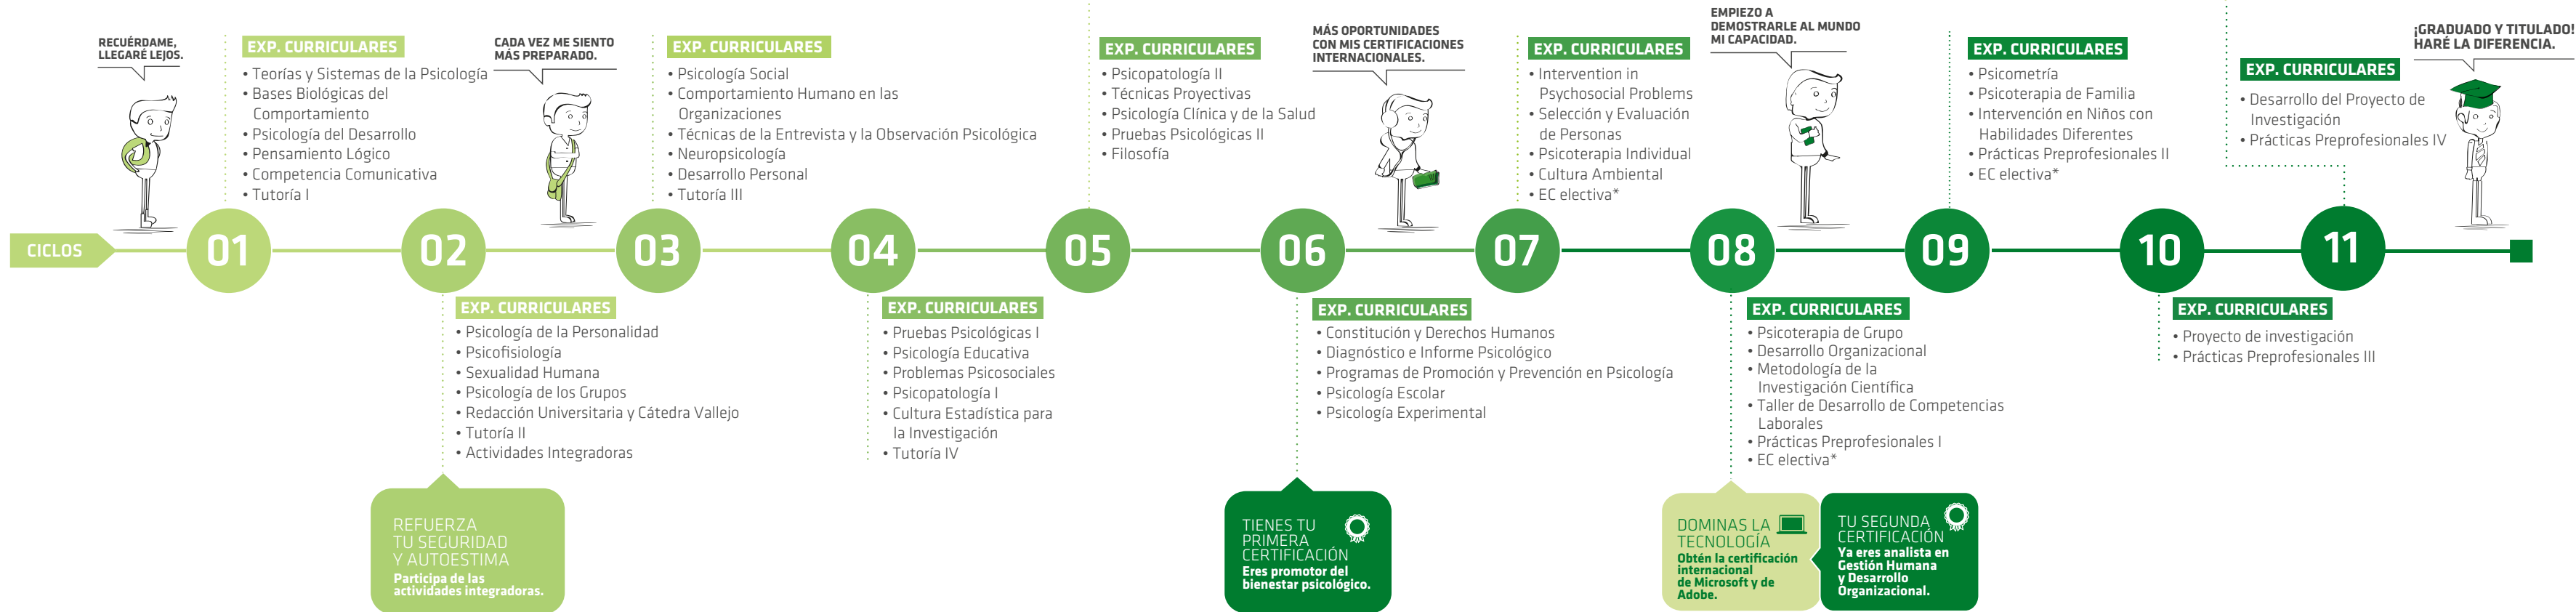

PROYECTO DE VIDA ACADÉMICA

Aquí empieza tu formación como un psicólogo comprometido y ético. Descubre las experiencias curriculares (EC) y los hitos que marcarán tu formación profesional.

PERIODO DE ESTUDIOS: 11 ciclos académicos
GRADO: Bachiller en Psicología
TÍTULO: Licenciado en Psicología

***EXPERIENCIAS CURRICULARES ELECTIVAS**

CERTIFICACIÓN DE COMPETENCIAS CON ESPECIALIDAD:

DIAGNÓSTICO Y TRATAMIENTO

- Psicología Forense
- Intervención en Emergencias y Desastres
- Diagnóstico e Informe Psicopedagógico