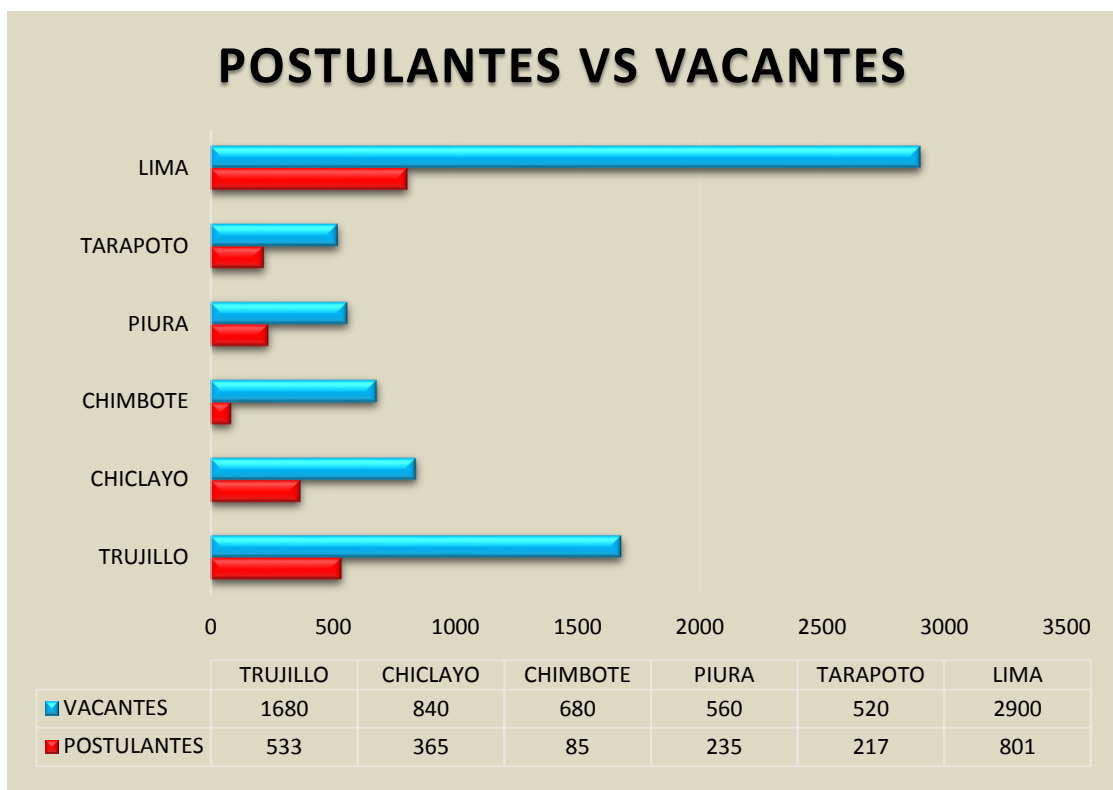

EXAMEN DE ADMISIÓN 2016-II

INFORME ESTADÍSTICO DE

CIERRE DE PROCESO

2016

➤ **POSGRADO**

POSGRADO 2016 – II		
SEDE / FILIAL	POSTULANTES	VACANTES
TRUJILLO	533	1680
CHICLAYO	365	840
CHIMBOTE	85	680
PIURA	235	560
TARAPOTO	217	520
LIMA	801	2900
TOTAL	2236	7180

➤ **POSGRADO**

POSGRADO 2016 – II				
SEDE / FILIAL	VACANTES	INGRESANTES	VACANTES DESIERTAS	VAC.DESIERTAS%
TRUJILLO	1680	479	1201	71%
CHICLAYO	840	333	507	60%
PIURA	560	210	350	63%
CHIMBOTE	680	85	595	88%
TARAPOTO	520	201	319	61%
LIMA	2900	774	2126	73%
TOTAL	7180	2082	5098	71%