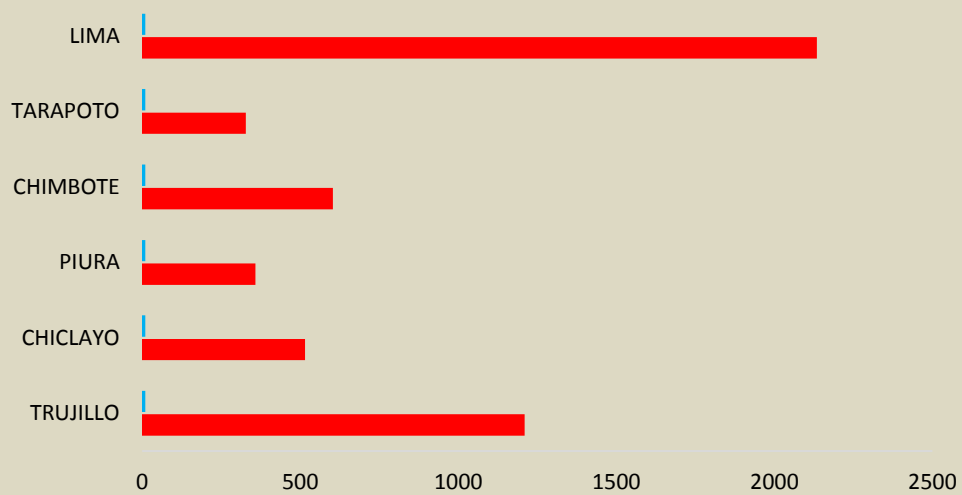

➤ **POSGRADO**

POSGRADO 2016 – II				
SEDE / FILIAL	VACANTES	INGRESANTES	VACANTES DESIERTAS	VAC.DESIERTAS%
TRUJILLO	1680	479	1201	71%
CHICLAYO	840	333	507	60%
PIURA	560	210	350	63%
CHIMBOTE	680	85	595	88%
TARAPOTO	520	201	319	61%
LIMA	2900	774	2126	73%
TOTAL	7180	2082	5098	71%

PORCENTAJE VACANTES DESIERTAS

	TRUJILLO	CHICLAYO	PIURA	CHIMBOTE	TARAPOTO	LIMA
VAC.DESIERTAS%	71%	60%	63%	88%	61%	73%
VACANTES DESIERTAS	1201	507	350	595	319	2126