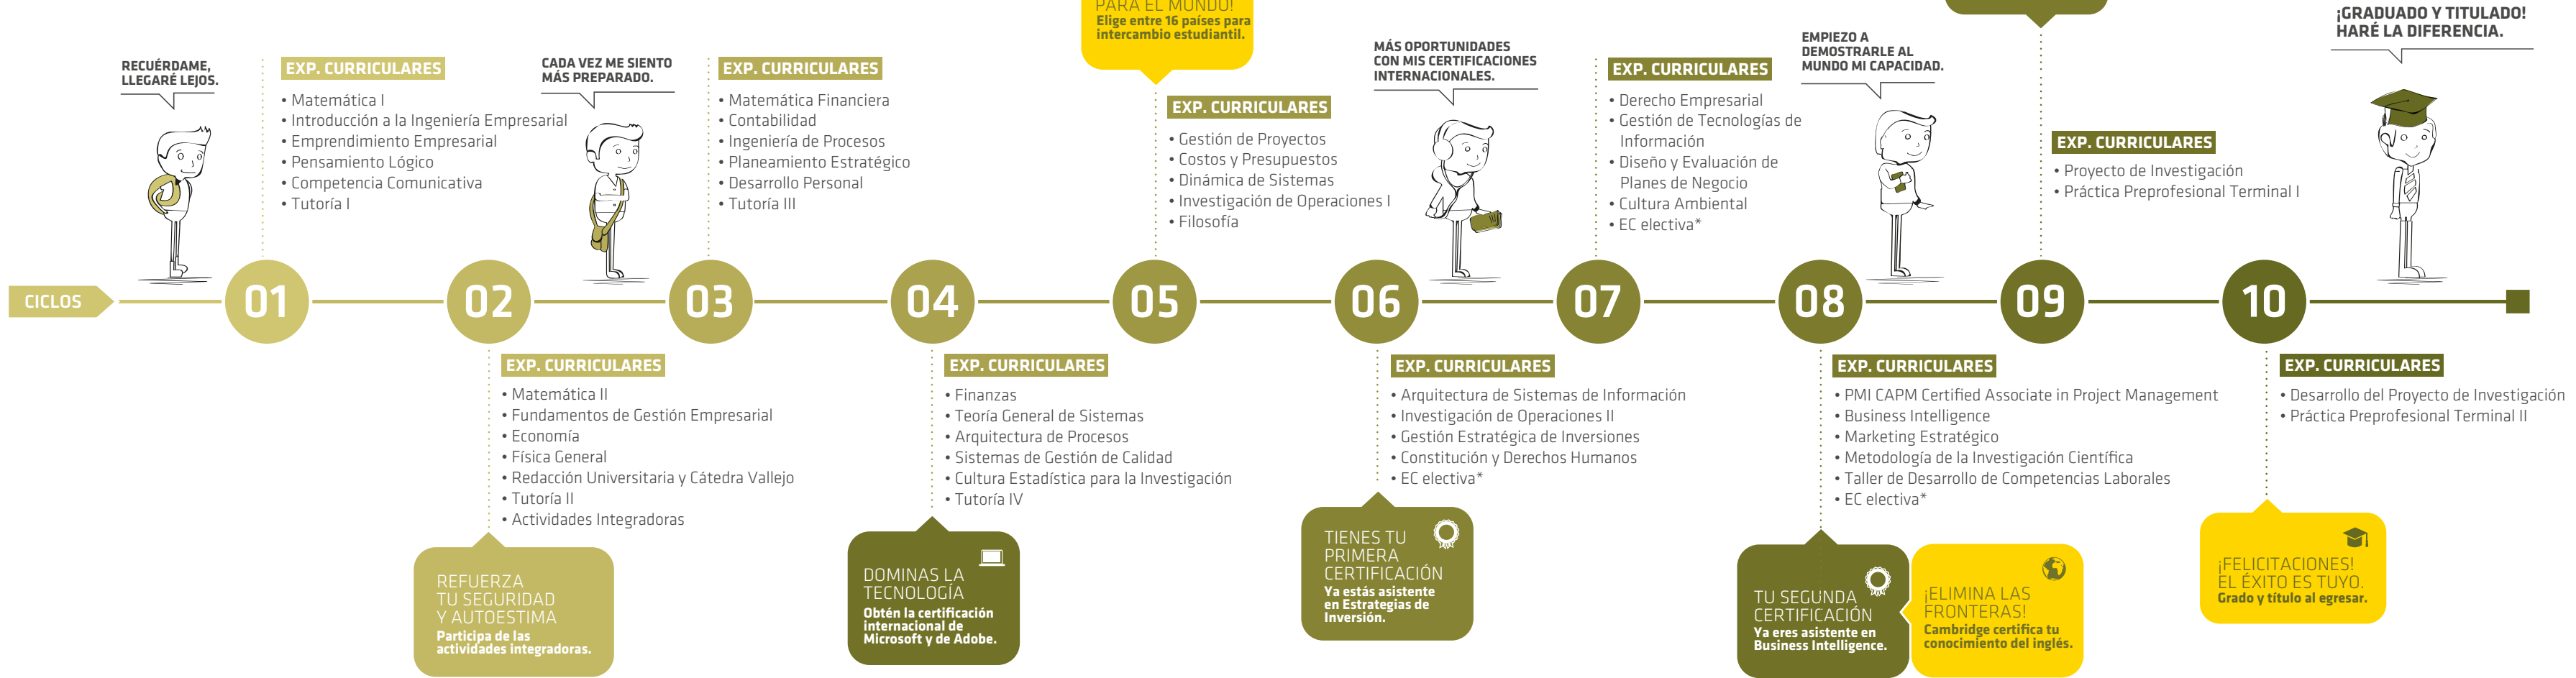

PROYECTO DE VIDA ACADÉMICA

Aquí empieza tu formación como un ingeniero empresarial innovador y estratégico. **Descubre las experiencias curriculares (EC) y los hitos que marcarán tu formación profesional.**

PERIODO DE ESTUDIOS: 10 ciclos académicos
GRADO: Bachiller en Ingeniería Empresarial
TÍTULO: Ingeniero Empresarial

*EXPERIENCIAS CURRICULARES ELECTIVAS

CERTIFICACIÓN DE COMPETENCIAS CON ESPECIALIDAD:

GESTIÓN DE PROYECTOS DE INVERSIÓN PÚBLICA

- Desarrollo Social
- Formulación y Evaluación de Proyectos de Inversión Pública
- Gerencia de Proyectos de Inversión Pública

MARKETING ESTRATÉGICO

- Gerencia de Ventas
- Comunicación Integral en Marketing
- International Marketing